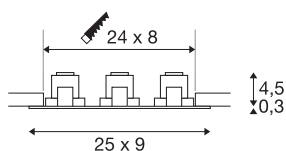

NEW TRIA 3 SET

innfelt lampe, tre lys, LED, 3000K, rektangulært, børstet aluminium, 38°, 30W, inkl. driver, klipsfjær

Innovativt NEW TRIA 3 SET som er flott, enkelt og effektivt. Fås i matt sort, matt hvitt eller børstet aluminium, i rund eller kvadratisk form og med ett eller flere lys. Siden det er utstyrt med en effektiv, varmhvit COB LED i en innsats som er vippebar, og har en inkludert LED-Driver, er settet egnet som generell belysning. armaturet kobles direkte til 230 V nettspenning.

TEKNISKE DATA

Art.nr.	114216
IP-kode	IP 20
Montering	Innfelt montering
Montering detaljer	Tak
Primær merkespenning	100-240V ~50/60Hz
Sekundær strøm / spenning	500 mA
Kapslingsgrad	I
Systemeffekt	31 W
Lysytelse	2430 lm
Lysfargetemperatur	3000 Kelvin
Spredningsvinkel	38 °
Farge	aluminium
CRI	80
LXXBXX-data	L70B50
Levetid	40000 h
Lysstyrkefordeling	rotasjonssymmetrisk
Lysåpning	direkte
Lengde	25 cm
Bredde	9 cm
Høyde	4.8 cm
Nettvekt	0.802 kg
Bruttovekt	0.912 kg

Utsnittsforn	firkantet
Innfellingslengde	24 cm
Innfellingsbredde	8 cm
Innfellingsdybde	5 cm