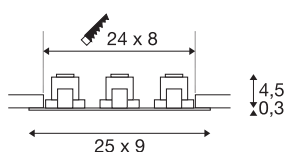

NEW TRIA 3 SET

inbouwarmatuur, drievlammig, LED, 3000K, rechthoekig, aluminium geborsteld, 38°, 30W, incl. driver, clipveren

De innovatieve NEW TRIA 3 SET onderscheidt zich door zijn eenvoud en effectiviteit. Beschikbaar in mat zwart, matwit of aluminium geborsteld is de set in ronde resp. vierkante vorm, met een of meerdere vlammen, verkrijgbaar. Door de uitrusting met een krachtige, warm witte COB LED in een richtbaar inzetstuk alsook de meegeleverde LED-driver kan de set de eisen voor de algemene verlichting vervullen. Het armatuur wordt rechtstreeks aangesloten op 230V netspanning.

TECHNISCHE GEGEVENS

Art.nr.	114216
IP-code	IP 20
Montage	inbouw
Montagebeschrijving	plafond
Primaire nominale spanning	100-240V ~50/60Hz
Secundaire stroom/spanning	500 mA
Beschermingsklasse	I
Wattage	31 W
Lumen	2430 lm
Lichtkleurtemperatuur	3000 Kelvin
Stralingshoek	38 °
Kleur	alu
CRI	80
LXXBXX-gegevens	L70B50
Levensduur	40000 h
Lichtsterkteverdeling	rotatiesymmetrisch
Lichtuitlaat	direct
Lengte	25 cm
Breedte	9 cm
Hoogte	4.8 cm
Nettogewicht	0.802 kg
Brutogewicht	0.912 kg

Uitsparingsvorm	hoekig
Inbouwlengte	24 cm
Inbouwbreedte	8 cm
Inbouwdiepte	5 cm