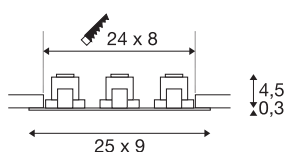

NEW TRIA 3 SET

inbouwarmatuur, geschikt voor drie lichtbronnen, led, 3000 K, rechthoekig, geborsteld aluminium, 38°, 30 W, incl. driver, spiraalveerklemmen

De innovatieve NEW TRIA 3 SET onderscheidt zich door zijn eenvoud en effectiviteit. In mat zwart, mat wit of geborsteld aluminium en in ronde resp. vierkante vorm zowel voor gebruik met één als met meerdere lichtbronnen verkrijgbaar. Door de uitrusting met een krachtige, warm witte COB LED in een kantelbare houder en de meegeleverde dimbare led voeding, kan de set aan alle eisen van algemene verlichting voldoen. De armatuur wordt direct op 230 V netspanning aangesloten.

TECHNISCHE SPECIFICATIES

Art.nr.	114216
IP-code	IP 20
Montage	Inbouw
Montagebeschrijving	Plafond
Primaire nominale spanning	100-240V ~50/60Hz
Secundaire stroom / spanning	500 mA
Veiligheidsklasse	I
Wattage	31 W
Lumen	2430 lm
Lichtkleurtemperatuur	3000 Kelvin
Stralingshoek	38 °
Kleur	alu
CRI	80
LXXBXX gegevens	L70B50
Levensduur	40000 h
Lichtsterkteverdeling	rotatiesymmetrisch
Lichtval	direct
Lengte	25 cm
Breedte	9 cm
Hoogte	4.8 cm
Nettogewicht	0.802 kg
Brutogewicht	0.912 kg

Vorm inbouwopening	vierkant
Inbouwlengte	24 cm
Inbouwbreedte	8 cm
Inbouwdiepte	5 cm