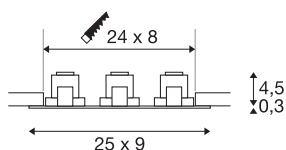

## NEW TRIA 3 SET

vgradna svetilka, tri žarnice, LED, 3000K, pravokotna, videz brušenega aluminija, 38°, 30W, vklj. gonilnik, pritrilne vzmeti

Inovativni komplet NEW TRIA 3 SET je preprost za uporabo in učinkovit. Na voljo je v črni matirani in beli matirani barvi ter z videzom brušenega aluminija. Svetilka je lahko okrogle ali kvadratne oblike, z eno ali več žarnicami. Opremljena je z zmogljivo COB LED žarnico, ki oddaja toplo belo svetlobo in jo je mogoče nagibati, v paket pa je vključen tudi LED gonilnik, kar omogoča uporabo svetilke za splošno razsvetljavo. Svetilka deluje na omrežju z napetostjo 230 V.

## TEHNIČNI PODATKI

Št. art.	114216
IP koda	IP 20
Montaža	Vgradnja
Podrobnosti montaže	Strop
Primarna nazivna napetost	100-240V ~50/60Hz
Sekundarni tok / napetost	500 mA
Zaščitni razred	I
El. moč	31 W
Lumini	2430 lm
Barvna temperatura	3000 Kelvin
Kot sevanja	38 °
Barva	aluminij
CRI	80
LXXBXX podatki	L70B50
Življenjska doba	40000 h
Razporeditev svetilnosti	simetrično vrtenje
Svetenje	neposredno
Dolžina	25 cm
Širina	9 cm
Višina	4.8 cm
Neto teža	0.802 kg
Bruto teža	0.912 kg

Oblika izreza	kvadratna
Dolžina vgradnje	24 cm
Širina vgradnje	8 cm
Globina vgradnje	5 cm