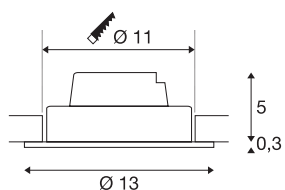

## NEW TRIA 1 SET

incasso, monoemissione, LED, 2700K, rotondo, nero, 38°, 14W, incl. driver, clip di fissaggio

Il SET NEW TRIA 1 colpisce per la semplicità e l'efficacia. Di colore nero, bianco o alluminio spazzolato, è disponibile in forma rotonda o quadrata, monoemissione o a emissione diffusa. Utilizzandolo in combinazione con un potente COB LED bianco caldo orientabile e con il driver LED in dotazione, il set è in grado di soddisfare le esigenze dell'illuminazione di ambienti. Si collega alla rete elettrica da 230V.

## DATI TECNICI

Articolo	114220
Girevole od orientabile	Ruotabile e orientabile
Codice IP	IP 20
Montaggio	Incasso
Dettagli di montaggio	Soffitto
Dimmerabile	Sì
Tecnologia del dimmering	Taglio di fase ascendente, Taglio di fase discendente
Tensione nominale primaria	220-240V ~50/60Hz
Corrente / tensione secondaria	350 mA
Classe isolamento	II
Wattaggio	15 W
Temperatura ambiente minima	-20 °C
Temperatura ambiente massima	35 °C
Livello di corrente di spunto	2 A
Durata della corrente di spunto	80 µs
Effetto stroboscopico (SVM)	0.01
Lumen	1010 lm
Temperatura colore	2700 Kelvin
Angolo di emissione	38 °
Colore	nero
CRI	80
Dati LXXBXX	L70B50

## Sorgente Luminosa

916415	
--------	---

Durata	30000 h
Altezza	5.3 cm
Diametro	13 cm
Peso netto	0.439 kg
Peso lordo	0.524 kg
Forma dello scasso	rotonda
Profondità d'incasso	6 cm
Diametro d'incasso	11 cm
BIG WHITE pagina	366