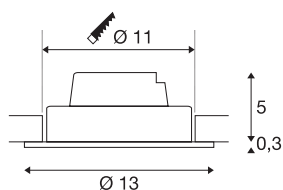

NEW TRIA 1 SET

incasso, monoemissione, LED, 2700K, rotondo, nero, 38°, 14W, incl. driver, clip di fissaggio

Il SET NEW TRIA 1 colpisce per la semplicità e l'efficacia. Di colore nero, bianco o alluminio spazzolato, è disponibile in forma rotonda o quadrata, monoemissione o a emissione diffusa. Utilizzandolo in combinazione con un potente COB LED bianco caldo orientabile e con il driver LED in dotazione, il set è in grado di soddisfare le esigenze dell'illuminazione di ambienti. Si collega alla rete elettrica da 230V.

DATI TECNICI

Articolo	114220
Girevole od orientabile	Ruotabile e orientabile
Codice IP	IP 20
Montaggio	Incasso
Dettagli di montaggio	Soffitto
Dimmerabile	Sì
Tecnologia del dimmering	Taglio di fase ascendente, Taglio di fase discendente
Tensione nominale primaria	220-240V ~50/60Hz
Corrente / tensione secondaria	350 mA
Classe isolamento	II
Wattaggio	14 W
Temperatura ambiente minima	-20 °C
Temperatura ambiente massima	35 °C
Livello di corrente di spunto	2 A
Durata della corrente di spunto	80 µs
Effetto stroboscopico (SVM)	0.01
Lumen	1010 lm
Temperatura colore	2700 Kelvin
Angolo di emissione	38 °
Colore	nero
CRI	80
Dati LXXBXX	L70B50

Sorgente Luminosa

916415	
--------	---

Durata	30000 h
Altezza	5.3 cm
Diametro	13 cm
Peso netto	0.439 kg
Peso lordo	0.524 kg
Forma dello scasso	rotonda
Profondità d'incasso	6 cm
Diametro d'incasso	11 cm