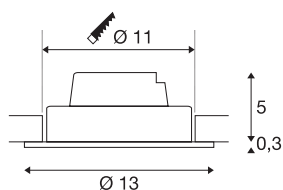

NEW TRIA 1 SET

inbouwarmatuur, eenvlammig, LED, 2700K, rond, zwart, 38°, 14W, incl. driver, clipveren

De NEW TRIA 1 SET onderscheidt zich door zijn eenvoud en effectiviteit. Beschikbaar in zwart, wit of aluminium geborsteld is de set in ronde resp. vierkante vorm, met een of meerdere vlammen, verkrijgbaar. Door de uitrusting met een krachtige, warm witte COB LED in een richtbaar inzetstuk alsook de meegeleverde LED-driver kan de set de eisen voor de algemene verlichting vervullen. De armatuur wordt rechtstreeks aangesloten op 230V netspanning.

TECHNISCHE GEGEVENS

Art.nr.	114220
Draai- of zwenkbaar	Draai- en kantelbaar
IP-code	IP 20
Montage	inbouw
Montagebeschrijving	plafond
dimbaar	Ja
Dimtechnologie	faseaansnijding, faseafsijding
Primaire nominale spanning	220-240V ~50/60Hz
Secundaire stroom/spanning	350 mA
Beschermingsklasse	II
Wattage	14 W
minimale omgevingstemperatuur	-20 °C
maximale omgevingstemperatuur	35 °C
Niveau van inschakelstroom	2 A
Duur van inschakelstroom	80 µs
Stroboscopisch effect (SVM)	0.01
Lumen	1010 lm
Lichtkleurtemperatuur	2700 Kelvin
Stralingshoek	38 °
Kleur	zwart
CRI	80
LXXBXX-gegevens	L70B50

Lichtbron

916415	
--------	---

Levensduur	30000 h
Hoogte	5.3 cm
Diameter	13 cm
Nettogewicht	0.439 kg
Brutogewicht	0.524 kg
Uitsparingsvorm	rond
Inbouwdiepte	6 cm
Inbouwdiameter	11 cm