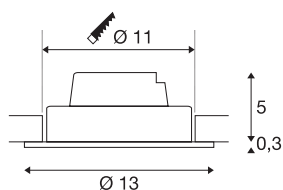

NEW TRIA 1 SET

inbouwarmatuur, met één lichtbron, led, 2700 K, rond, zwart, 38°, 14 W, incl. driver, spiraalveerklemmen

De NEW TRIA 1 SET onderscheidt zich door zijn eenvoud en effectiviteit. In zwart, wit of geborsteld aluminium en in ronde resp. vierkante vorm zowel voor gebruik met één als met meerdere lichtbronnen verkrijgbaar. Door de uitrusting met een krachtige, warm witte COB LED in een kantelbare houder, en een meegeleverde led voeding, kan de set aan alle eisen van algemene verlichting voldoen. De armatuur wordt direct op 230 V netspanning aangesloten.

TECHNISCHE SPECIFICATIES

Art.nr.	114220
Draai- of kantelbaar	Draai- en zwenkbaar
IP-code	IP 20
Montage	Inbouw
Montagebeschrijving	Plafond
Dimbaar	Ja
Dimtechniek	Fase-aansnijding, Fase-afsnijding
Primaire nominale spanning	220-240V ~50/60Hz
Secundaire stroom / spanning	350 mA
Veiligheidsklasse	II
Wattage	14 W
minimale omgevingstemperatuur	-20 °C
maximale omgevingstemperatuur	35 °C
Niveau van inschakelstroom	2 A
Duur van inschakelstroom	80 µs
Stroboscopisch effect (SVM)	0.01
Lumen	1010 lm
Lichtkleurtemperatuur	2700 Kelvin
Stralingshoek	38 °
Kleur	zwart
CRI	80
LXXBXX gegevens	L70B50

Lichtbron

916415	
--------	---

Levensduur	30000 h
Hoogte	5.3 cm
Diameter	13 cm
Nettogewicht	0.439 kg
Brutogewicht	0.524 kg
Vorm inbouwopening	rond
Inbouwdiepte	6 cm
Inbouwdiameter	11 cm