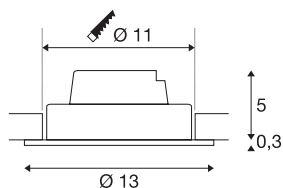

## NEW TRIA 1 SET

vgradna svetilka, ena žarnica, LED, 2700K, okrogla, črna, 38°, 14W, vklj. gonilnik, pritrdilne vzmeti

Komplet NEW TRIA 1 SET je preprost za uporabo in učinkovit. Na voljo je v črni in beli barvi ter z videzom brušene aluminija. Svetilka je lahko okrogle ali kvadratne oblike, z eno ali več žarnicami. Opremljena je z zmogljivo COB LED žarnico, ki oddaja toplo belo svetlobo in jo je mogoče nagibati, v paket pa je vključen tudi LED gonilnik, kar omogoča uporabo svetilke za splošno razsvetljavo. Svetilka deluje na omrežju z napetostjo 230 V.

## TEHNIČNI PODATKI

Št. art.	114220
Vrtljivo ali nagibno	vrtljiva in zasučna
IP koda	IP 20
Montaža	Vgradnja
Podrobnosti montaže	Strop
Možnost zatemnitve	Da
Tehnologija zatemnitve	Fazni zarez, Fazni odsek
Primarna nazivna napetost	220-240V ~50/60Hz
Sekundarni tok / napetost	350 mA
Zaščitni razred	II
El. moč	14 W
minimalna temperatura okolja	-20 °C
maksimalna temperatura okolja	35 °C
Raven zagonskega toka	2 A
Trajanje zagonskega toka	80 µs
Stroboskopski učinek (SVM)	0.01
Lumini	1010 lm
Barvna temperatura	2700 Kelvin
Kot sevanja	38 °
Barva	črna
CRI	80
LXXBXX podatki	L70B50

## Svetlobnega Vira

916415	
--------	---

Življenjska doba	30000 h
Višina	5.3 cm
Premer	13 cm
Neto teža	0.439 kg
Bruto teža	0.524 kg
Oblika izreza	okrogla
Globina vgradnje	6 cm
Premer vgradnje	11 cm