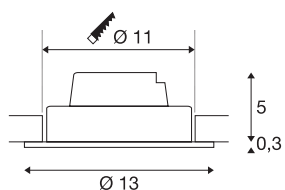

NEW TRIA 1 SET

incasso, monoemissione, LED, 2700K, rotondo, bianco, 38°, 16W, incl. driver, clip di fissaggio

Il SET NEW TRIA 1 colpisce per la semplicità e l'efficacia. Di colore nero, bianco o alluminio spazzolato, è disponibile in forma rotonda o quadrata, monoemissione o a emissione diffusa. Utilizzandolo in combinazione con un potente COB LED bianco caldo orientabile e con il driver LED in dotazione, il set è in grado di soddisfare le esigenze dell'illuminazione di ambienti. Si collega alla rete elettrica da 230V.

DATI TECNICI

Articolo	114221
Girevole od orientabile	Ruotabile e orientabile
Codice IP	IP 20
Montaggio	Incasso
Dettagli di montaggio	Soffitto
Dimmerabile	Sì
Tecnologia del dimmering	Taglio di fase ascendente, Taglio di fase discendente
Tensione nominale primaria	220-240V ~50/60Hz
Corrente / tensione secondaria	350 mA
Classe isolamento	II
Wattaggio	14 W
Temperatura ambiente minima	-20 °C
Temperatura ambiente massima	35 °C
Livello di corrente di spunto	2 A
Durata della corrente di spunto	80 µs
Effetto stroboscopico (SVM)	0.01
Lumen	1030 lm
Temperatura colore	2700 Kelvin
Angolo di emissione	38 °
Colore	bianco
CRI	80
Dati LXXBXX	L70B50

Sorgente Luminosa

916415	
--------	---

Durata	30000 h
Altezza	5.3 cm
Diametro	13 cm
Peso netto	0.421 kg
Peso lordo	0.524 kg
Forma dello scasso	rotonda
Profondità d'incasso	6 cm
Diametro d'incasso	11 cm
BIG WHITE pagina	366