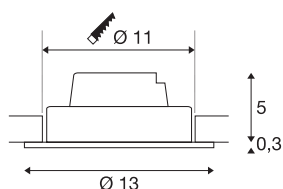

NEW TRIA DL Firkant 1x

innfelt downlight, ett lys, LED, 2700K, rund, matt hvit, 38°, 16W, inkl. driver, klipsfjær

NEW TRIA 1 SET som er flott, enkelt og effektivt. finnes i sort, hvit eller børstet aluminium, i rund eller kvadratisk form og med ett eller flere lys. Siden det er utstyrt med en effektiv, varmhvit COB LED i en innsats som er vippebar, og har en inkludert LED-Driver, er settet egnet som generell belysning. armaturet kobles direkte til 230 V nettspenning.

TEKNISKE DATA

Art.nr.	114221
EL nummer	3229113
Drei- og svingbar	Roterbar og svingbar
IP-kode	IP 20
Montering	Innfelt montering
Montering detaljer	Tak
Kan dimmes	Ja
Dimmeteknologi	Fasesnitt, Faseavsnitt
Primær merkespenning	220-240V ~50/60Hz
Sekundær strøm / spenning	350 mA
Kapslingsgrad	II
Systemeffekt	14 W
Minimal omgivelsestemperatur	-20 °C
Maksimal omgivelsestemperatur	35 °C
Høy innkoblingsstrøm	2 A
Varighet innkoblingsstrøm	80 µs
Strobeffekt (SVM)	0.01
Lysytelse	1030 lm
Lysfargetemperatur	2700 Kelvin
Spredningsvinkel	38 °
Farge	hvit
CRI	80

Lyskilde

916415	
--------	---

LXXBXX-data	L70B50
Levetid	30000 h
Høyde	5.3 cm
Diameter	13 cm
Nettvekt	0.421 kg
Bruttvekt	0.524 kg
Utsnittsfom	rund
Innfellingsdybde	6 cm
Innfellingsdiameter	11 cm