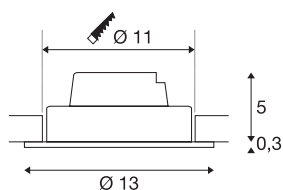

## NEW TRIA 1 SET

inbouwarmatuur, eenvlammig, LED, 2700K, rond, wit, 38°, 16W, incl. driver, clipveren

De NEW TRIA 1 SET onderscheidt zich door zijn eenvoud en effectiviteit. Beschikbaar in zwart, wit of aluminium geborsteld is de set in ronde resp. vierkante vorm, met een of meerdere vlammen, verkrijgbaar. Door de uitrusting met een krachtige, warm witte COB LED in een richtbaar inzetstuk alsook de meegeleverde LED-driver kan de set de eisen voor de algemene verlichting vervullen. De armatuur wordt rechtstreeks aangesloten op 230V netspanning.

## TECHNISCHE GEGEVENS

Art.nr.	114221
Draai- of zwenkbaar	Draai- en kantelbaar
IP-code	IP 20
Montage	inbouw
Montagebeschrijving	plafond
dimbaar	Ja
Dimtechnologie	faseaansnijding, faseaafsijding
Primaire nominale spanning	220-240V ~50/60Hz
Secundaire stroom/spanning	350 mA
Beschermingsklasse	II
Wattage	14 W
minimale omgevingstemperatuur	-20 °C
maximale omgevingstemperatuur	35 °C
Niveau van inschakelstroom	2 A
Duur van inschakelstroom	80 µs
Stroboscopisch effect (SVM)	0.01
Lumen	1030 lm
Lichtkleurtemperatuur	2700 Kelvin
Stralingshoek	38 °
Kleur	wit
CRI	80
LXXBXX-gegevens	L70B50

## Lichtbron

916415	
--------	---

Levensduur	30000 h
Hoogte	5.3 cm
Diameter	13 cm
Nettogewicht	0.421 kg
Brutogewicht	0.524 kg
Uitsparingsvorm	rond
Inbouwdiepte	6 cm
Inbouwdiameter	11 cm