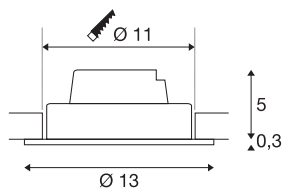

NEW TRIA 1 SET

встраиваемый светильник, однорожковый, светодиодный, 2700К, круглый, белый, 38°, 16 Вт, пружинные зажимы и драйвер в комплекте

Инновационный светильник NEW TRIA 1 SET отличается простотой и эффективностью. Он доступен в различных цветах (черный, белый или шлифованный алюминий), может иметь круглую или квадратную форму и оснащаться как одним, так и несколькими рожками. Благодаря наличию мощного COB-светодиода с теплым белым цветом свечения в регулируемом по наклону модуле и светодиодного драйвера, включенного в комплект, набор соответствует требованиям к общему освещению. Подключение к электросети напряжением 230 В.

Технические характеристики

Тов. №	114221
С регулировкой наклона и поворота	С регулировкой угла наклона и возможностью вращения
IP Code	IP 20
Сборка	Встраиваемый
Детали сборки	Потолок
С регулировкой яркости	Да
Технология регулирования яркости	Фазовая отсечка, Фазовая отсечка
Номинальное первичное напряжение	220-240V ~50/60Hz
Вторичный ток / напряжение	350 mA
Класс защиты	II
Мощность	14 W
Минимальная температура окружающей среды	-20 °C
Максимальная температура окружающей среды	35 °C
Уровень пускового тока	2 A
Продолжительность пускового тока	80 μs
Стробоскопический эффект (SVM)	0.01
Световой поток	1030 lm
Цветовая температура	2700 Kelvin
Половинный угол	38 °
Цвет	белый

Источник света

916415	
--------	---

CRI	80
LXXVXX Данные	L70B50
Срок службы	30000 h
Высота	5.3 cm
Диаметр	13 cm
Вес нетто	0.421 kg
вес брутто	0.524 kg
Форма сечения	круглый
Установочная глубина	6 cm
Установочный диаметр	11 cm