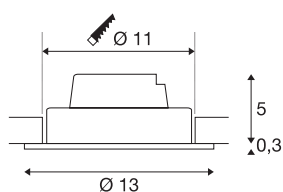

NEW TRIA 110

Einbauleuchte, einflammig, LED, 3000K, rund, schwarz, 38°, 15W, inkl. Treiber, Clipfedern

Das NEW TRIA 1 SET besticht durch seine Einfachheit und Effektivität. Verfügbar in schwarz, weiß oder aluminium gebürstet ist es in runder bzw. quadratischer Form sowohl einflammig als auch mehrflammig erhältlich. Durch die Bestückung mit einer leistungsstarken, warmweißen COB LED in einem schwenkbaren Einsatz sowie des im Lieferumfang enthaltenen LED-Treibers kann das Set den Anforderungen der Allgemeinbeleuchtung gerecht werden. Der elektrische Anschluss erfolgt an 230V Netzspannung.

TECHNISCHE DATEN

Art. Nr.	114230
Dreh- oder Schwenkbar	rotary bar and tiltable
IP Code	IP 20
Montage	Einbau
Montagedetails	Decke
Dimmbar	Ja
Technologie der Dimmung	Phasenanschnitt, Phasenabschnitt
Primäre Nennspannung	220-240V ~50/60Hz
Sekundär Strom / Spannung	350 mA
Schutzklasse	II
Wattage	14 W
minimale Umgebungstemperatur	-20 °C
maximale Umgebungstemperatur	35 °C
Höhe Einschaltstrom	2 A
Dauer Einschaltstrom	80 µs
Stroboskop-Effekt (SVM)	0.01
Lumen	1100 lm
Lichtfarbtemperatur	3000 Kelvin
Abstrahlwinkel	38 °
Farbe	schwarz
CRI	80
LXXBXX Daten	L70B50

Lichtquelle

916324	
--------	---

Lebensdauer	30000 h
Höhe	5.3 cm
Durchmesser	13 cm
Nettogewicht	0.427 kg
Bruttogewicht	0.526 kg
Ausschnittsform	rund
Einbautiefe	6 cm
Einbaudurchmesser	11 cm