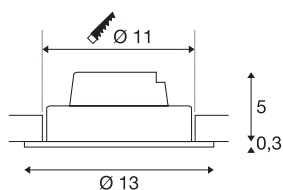

NEW TRIA 1 SET

luminaria empotrada, de una llama, led, 3000 K, redonda, negro, 38°, 15 W, incl. controlador, resortes de clip

El NEW TRIA 1 SET destaca por su simplicidad y su eficacia. Está disponible en negro, blanco o aluminio cepillado, con forma redonda o cuadrada, así como de una o varias llamas. Gracias al equipamiento con un led COB blanco cálido de alta potencia en una pieza insertada orientable, así como al controlador led incluido en la entrega, el set puede responder a las necesidades de la iluminación general. La conexión eléctrica se realiza a la tensión eléctrica de 230 V.

Datos técnicos

Art. N.º	114230
Giratoria u orientable	Giratoria y orientable
Código IP	IP 20
Montaje	Empotrado
Detalles de montaje	Techo
Dimerizable	Sí
Tecnología de regulación	Corte de fase inicial, Corte de fase final
Voltaje nominal primario	220-240V ~50/60Hz
Corriente eléctrica / Tensión secundaria	350 mA
Clase de protección	II
Potencia	14 W
Temperatura ambiente mínima	-20 °C
Temperatura ambiente máxima	35 °C
Nivel de corriente de entrada	2 A
Duración de la corriente de entrada	80 µs
Efecto estroboscópico (SVM)	0.01
Flujo luminoso	1100 lm
Temperatura del color de la luz	3000 Kelvin
Semiángulo de dispersión	38 °
Color	negro
IRC	80
Datos LXXBXX	L70B50

Fuente de luz

916324	
--------	---

Vida útil	30000 h
Altura	5.3 cm
Diámetro	13 cm
Peso neto	0.427 kg
Peso bruto	0.526 kg
Forma de la estructura	ronda
Profundidad del montaje	6 cm
Diámetro de montaje	11 cm
Página BIG WHITE	366