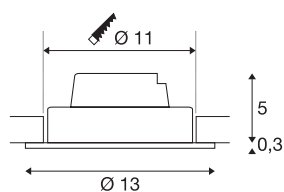

## SET de spots encastrés NEW TRIA 1

à 1 spot, LED, 3000 K, rond, noir, 38°, 15 W, driver et ressorts à clip incl.

Le SET NEW TRIA 1 se démarque par sa simplicité et son efficacité. Disponible au choix en noir, blanc ou alu brossé, de forme ronde ou carrée, avec une ou plusieurs lampes. Grâce à la LED COB blanc chaud haute capacité, montée dans un module pivotant et au driver LED fourni, le set répond aux exigences d'un éclairage d'usage général. Le branchement se fait directement au réseau 230 V.

## INFORMATIONS TECHNIQUES

N° art.	114230
Pivotant ou inclinable	Rotatif et pivotant
Code IP	IP 20
Montage	Encastré
Infos de montage	Plafond
Dimmable	Oui
Technologie du dimmage	Variateur en phase ascendante, Variateur en phase descendante
Tension nominale primaire	220-240V ~50/60Hz
Courant / tension secondaire	350 mA
Indice de protection	II
Wattage	14 W
Température ambiante min.	-20 °C
Température ambiante max.	35 °C
Hauteur du courant d'appel	2 A
Durée du courant d'appel	80 µs
Effet stroboscopique (SVM)	0.01
Lumen	1100 lm
Température de couleur	3000 Kelvin
Angle faisceau	38 °
Coloris	noir
CRI	80
Caractéristiques LXXBXX	L70B50

## Source Lumineuse

916324	
--------	---

<b>Durée de vie</b>	30000 h
<b>Hauteur</b>	5.3 cm
<b>Diamètre</b>	13 cm
<b>Poids net</b>	0.427 kg
<b>Poids brut</b>	0.526 kg
<b>Forme de la découpe</b>	rond
<b>Profondeur d'encastrement</b>	6 cm
<b>Diamètre d'encastrement</b>	11 cm