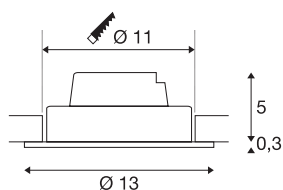

NEW TRIA 110

encastré de plafond intérieur, simple, rond, noir, LED, 15W, 3000K, clips ressorts, variable Triac

Le NEW TRIA 1 SET séduit par sa simplicité et son efficacité. Disponible en noir, blanc ou aluminium brossé, il peut être choisi de forme ronde ou carrée, avec une ou plusieurs lampes. Équipé d'une puissante COB LED blanc chaud logée dans un insert inclinable et d'une alimentation LED, ce kit répond à toutes les exigences en matière d'éclairage général. Le raccordement électrique s'effectue sur la tension secteur 230V.

INFORMATIONS TECHNIQUES

Réf.	114230
Orientable ou inclinable	Dispositif rotatif et pivotant
Code IP	IP 20
Montage	Encastrément
Détails de montage	Plafond
Variable	Oui
Technologie de variation de l'éclairage	Variateur en début de phase, Variateur en fin de phase
Tension nominale primaire	220-240V ~50/60Hz
Courant / tension secondaire	350 mA
Classe de protection	II
Puissance en watts	14 W
Température ambiante minimale	-20 °C
Température ambiante maximale	35 °C
Hauteur du courant d'appel	2 A
Durée du courant d'appel	80 µs
Effet stroboscopique (SVM)	0.01
Lumen	1100 lm
Température de couleur	3000 Kelvin
Angle de rayonnement	38 °
Coloris	noir
IRC	80
Données LXXBXX	L70B50

Source Lumineuse

916324	
--------	---

Durée de vie	30000 h
Hauteur	5.3 cm
Diamètre	13 cm
Poids net	0.427 kg
Poids brut	0.526 kg
Forme de découpe	rond
Profondeur d'encastrement	6 cm
Diamètre d'encastrement	11 cm