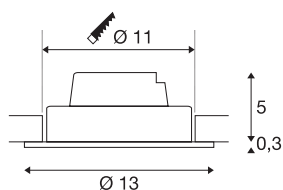

## NEW TRIA 110

encastré de plafond intérieur, simple, rond, noir, LED, 15W, 3000K, clips ressorts, variable Triac

Le NEW TRIA 1 SET séduit par sa simplicité et son efficacité. Disponible en noir, blanc ou aluminium brossé, il peut être choisi de forme ronde ou carrée, avec une ou plusieurs lampes. Équipé d'une puissante COB LED blanc chaud logée dans un insert inclinable et d'une alimentation LED, ce kit répond à toutes les exigences en matière d'éclairage général. Le raccordement électrique s'effectue sur la tension secteur 230V.

## INFORMATIONS TECHNIQUES

Réf. :	114230
Tension nominale primaire	220-240V ~50/60Hz mA/V
Courant secondaire / tension secondaire	350mA
Hauteur	5.3 cm
Diamètre	13 cm
Diamètre d'encastrement	11 cm
Profondeur d'encastrement	6 cm
Poids net	0.427 kg
Poids brut	0.526 kg
Code IP	IP 20
Classe de protection	II
Montage	Encastrement
Détails de montage	Plafond
Variable	Oui
Technologie de variation de l'éclairage	Variateur en début de phase, Variateur en fin de phase
Puissance en watts	15 W
Lumen	1100 lm
Température de couleur	3000 Kelvin
Angle de rayonnement	38 °
Coloris	noir
IRC	80
Données LXXBXX	L70B50

## Source Lumineuse

916324		<b>Durée de vie</b>	30000 h
		<b>Température ambiante minimale</b>	-20 °C
		<b>Température ambiante maximale</b>	35 °C
		<b>Page du BIG WHITE</b>	366