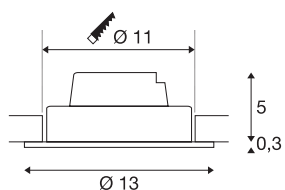

NEW TRIA 1 SET

incasso, monoemissione, LED, 3000K, rotondo, nero, 38°, 15W, incl. driver, clip di fissaggio

Il SET NEW TRIA 1 colpisce per la semplicità e l'efficacia. Di colore nero, bianco o alluminio spazzolato, è disponibile in forma rotonda o quadrata, monoemissione o a emissione diffusa. Utilizzandolo in combinazione con un potente COB LED bianco caldo orientabile e con il driver LED in dotazione, il set è in grado di soddisfare le esigenze dell'illuminazione di ambienti. Si collega alla rete elettrica da 230V.

DATI TECNICI

Articolo	114230
Girevole od orientabile	Ruotabile e orientabile
Codice IP	IP 20
Montaggio	Incasso
Dettagli di montaggio	Soffitto
Dimmerabile	Sì
Tecnologia del dimmering	Taglio di fase ascendente, Taglio di fase discendente
Tensione nominale primaria	220-240V ~50/60Hz
Corrente / tensione secondaria	350 mA
Classe isolamento	II
Wattaggio	14 W
Temperatura ambiente minima	-20 °C
Temperatura ambiente massima	35 °C
Livello di corrente di spunto	2 A
Durata della corrente di spunto	80 µs
Effetto stroboscopico (SVM)	0.01
Lumen	1100 lm
Temperatura colore	3000 Kelvin
Angolo di emissione	38 °
Colore	nero
CRI	80
Dati LXXBXX	L70B50

Sorgente Luminosa

916324

Durata	30000 h
Altezza	5.3 cm
Diametro	13 cm
Peso netto	0.427 kg
Peso lordo	0.526 kg
Forma dello scasso	rotonda
Profondità d'incasso	6 cm
Diametro d'incasso	11 cm
BIG WHITE pagina	366