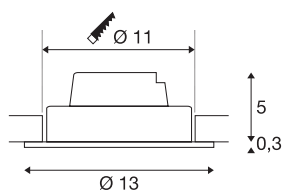

NEW TRIA 1 SET

incasso, monoemissione, LED, 3000K, rotondo, nero, 38°, 15W, incl. driver, clip di fissaggio

Il SET NEW TRIA 1 colpisce per la semplicità e l'efficacia. Di colore nero, bianco o alluminio spazzolato, è disponibile in forma rotonda o quadrata, monoemissione o a emissione diffusa. Utilizzandolo in combinazione con un potente COB LED bianco caldo orientabile e con il driver LED in dotazione, il set è in grado di soddisfare le esigenze dell'illuminazione di ambienti. Si collega alla rete elettrica da 230V.

DATI TECNICI

Articolo	114230
Girevole od orientabile	Ruotabile e orientabile
Codice IP	IP 20
Montaggio	Incasso
Dettagli di montaggio	Soffitto
Dimmerabile	Sì
Tecnologia del dimmering	Taglio di fase ascendente, Taglio di fase discendente
Tensione nominale primaria	220-240V ~50/60Hz
Corrente / tensione secondaria	350 mA
Classe isolamento	II
Wattaggio	14 W
Temperatura ambiente minima	-20 °C
Temperatura ambiente massima	35 °C
Livello di corrente di spunto	2 A
Durata della corrente di spunto	80 µs
Effetto stroboscopico (SVM)	0.01
Lumen	1100 lm
Temperatura colore	3000 Kelvin
Angolo di emissione	38 °
Colore	nero
CRI	80
Dati LXXBXX	L70B50

Sorgente Luminosa

916324 

Durata	30000 h
Altezza	5.3 cm
Diametro	13 cm
Peso netto	0.427 kg
Peso lordo	0.526 kg
Forma dello scasso	rotonda
Profondità d'incasso	6 cm
Diametro d'incasso	11 cm