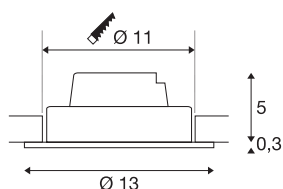

NEW TRIA DL Rund 1x

innfelt downlight, ett lys, LED, 3000K, rund, sort, 38°, 15W, inkl. driver, klipsfjær

NEW TRIA 1 SET som er flott, enkelt og effektivt. finnes i sort, hvit eller børstet aluminium, i rund eller kvadratisk form og med ett eller flere lys. Siden det er utstyrt med en effektiv, varmhvit COB LED i en innsats som er vippebar, og har en inkludert LED-Driver, er settet egnet som generell belysning. armaturet kobles direkte til 230 V nettspenning.

TEKNISKE DATA

Art.nr.	114230
EL nummer	3229114
Drei- og svingbar	Roterbar og svingbar
IP-kode	IP 20
Montering	Innfelt montering
Montering detaljer	Tak
Kan dimmes	Ja
Dimmeteknologi	Fasesnitt, Faseavsnitt
Primær merkespenning	220-240V ~50/60Hz
Sekundær strøm / spenning	350 mA
Kapslingsgrad	II
Systemeffekt	14 W
Minimal omgivelsestemperatur	-20 °C
Maksimal omgivelsestemperatur	35 °C
Høy innkoblingsstrøm	2 A
Varighet innkoblingsstrøm	80 µs
Strobeffekt (SVM)	0.01
Lysytelse	1100 lm
Lysfargetemperatur	3000 Kelvin
Spredningsvinkel	38 °
Farge	svart
CRI	80

Lyskilde

916324	
--------	---

LXXBXX-data	L70B50
Levetid	30000 h
Høyde	5.3 cm
Diameter	13 cm
Nettvekt	0.427 kg
Bruttvekt	0.526 kg
Utsnittsfom	rund
Innfellingsdybde	6 cm
Innfellingsdiameter	11 cm