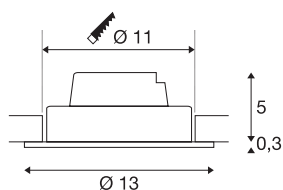

NEW TRIA 1 SET

inbouwarmatuur, eenvlammig, LED, 3000K, rond, zwart, 38°, 15W, incl. driver, clipveren

De NEW TRIA 1 SET onderscheidt zich door zijn eenvoud en effectiviteit. Beschikbaar in zwart, wit of aluminium geborsteld is de set in ronde resp. vierkante vorm, met een of meerdere vlammen, verkrijgbaar. Door de uitrusting met een krachtige, warm witte COB LED in een richtbaar inzetstuk alsook de meegeleverde LED-driver kan de set de eisen voor de algemene verlichting vervullen. De armatuur wordt rechtstreeks aangesloten op 230V netspanning.

TECHNISCHE GEGEVENS

Art.nr.	114230
Draai- of zwenkbaar	Draai- en kantelbaar
IP-code	IP 20
Montage	inbouw
Montagebeschrijving	plafond
dimbaar	Ja
Dimtechnologie	faseaansnijding, faseafsijding
Primaire nominale spanning	220-240V ~50/60Hz
Secundaire stroom/spanning	350 mA
Beschermingsklasse	II
Wattage	14 W
minimale omgevingstemperatuur	-20 °C
maximale omgevingstemperatuur	35 °C
Niveau van inschakelstroom	2 A
Duur van inschakelstroom	80 µs
Stroboscopisch effect (SVM)	0.01
Lumen	1100 lm
Lichtkleurtemperatuur	3000 Kelvin
Stralingshoek	38 °
Kleur	zwart
CRI	80
LXXBXX-gegevens	L70B50

Lichtbron

916324	
--------	---

Levensduur	30000 h
Hoogte	5.3 cm
Diameter	13 cm
Nettogewicht	0.427 kg
Brutogewicht	0.526 kg
Uitsparingsvorm	rond
Inbouwdiepte	6 cm
Inbouwdiameter	11 cm