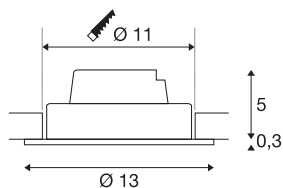

## Технические характеристики

|   |   |
|---|---|
| Тов. №                                    | 114230  |
| С регулировкой наклона и поворота         | С регулировкой угла наклона и возможностью вращения |
| IP Code                                   | IP 20   |
| Сборка                                    | Встраиваемый  |
| Детали сборки                             | Потолок   |
| С регулировкой яркости                    | Да  |
| Технология регулирования яркости          | Фазовая отсечка, Фазовая отсечка                    |
| Номинальное первичное напряжение          | 220-240V ~50/60Hz                                   |
| Вторичный ток / напряжение                | 350 mA  |
| Класс защиты                              | II  |
| Мощность                                  | 14 W  |
| Минимальная температура окружающей среды  | -20 °C  |
| Максимальная температура окружающей среды | 35 °C   |
| Уровень пускового тока                    | 2 A   |
| Продолжительность пускового тока          | 80 μs   |
| Стробоскопический эффект (SVM)            | 0.01  |
| Световой поток                            | 1100 lm   |
| Цветовая температура                      | 3000 Kelvin   |
| Половинный угол                           | 38 °  |
| Цвет                                      | черный  |

## Источник света

|        |   |
|--------|---|
| 916324 |  |
|--------|---|

|                      |          |
|----------------------|----------|
| CRI                  | 80       |
| LXXVXX Данные        | L70B50   |
| Срок службы          | 30000 h  |
| Высота               | 5.3 cm   |
| Диаметр              | 13 cm    |
| Вес нетто            | 0.427 kg |
| вес брутто           | 0.526 kg |
| Форма сечения        | круглый  |
| Установочная глубина | 6 cm     |
| Установочный диаметр | 11 cm    |