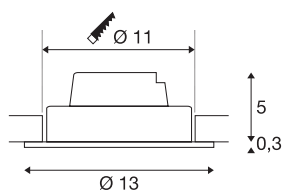

NEW TRIA 1 SET

vgradna svetilka, ena žarnica, LED, 3000K, okrogla, črna, 38°, 15W, vklj. gonilnik, pritrdilne vzmeti

Komplet NEW TRIA 1 SET je preprost za uporabo in učinkovit. Na voljo je v črni in beli barvi ter z videzom brušene aluminija. Svetilka je lahko okrogle ali kvadratne oblike, z eno ali več žarnicami. Opremljena je z zmogljivo COB LED žarnico, ki oddaja toplo belo svetlobo in jo je mogoče nagibati, v paket pa je vključen tudi LED gonilnik, kar omogoča uporabo svetilke za splošno razsvetljavo. Svetilka deluje na omrežju z napetostjo 230 V.

TEHNIČNI PODATKI

Št. art.	114230
Vrtljivo ali nagibno	vrtljiva in zasučna
IP koda	IP 20
Montaža	Vgradnja
Podrobnosti montaže	Strop
Možnost zatemnitve	Da
Tehnologija zatemnitve	Fazni zarez, Fazni odsek
Primarna nazivna napetost	220-240V ~50/60Hz
Sekundarni tok / napetost	350 mA
Zaščitni razred	II
El. moč	14 W
minimalna temperatura okolja	-20 °C
maksimalna temperatura okolja	35 °C
Raven zagonskega toka	2 A
Trajanje zagonskega toka	80 µs
Stroboskopski učinek (SVM)	0.01
Lumini	1100 lm
Barvna temperatura	3000 Kelvin
Kot sevanja	38 °
Barva	črna
CRI	80
LXXBXX podatki	L70B50

Svetlobnega Vira

916324	
--------	---

Življenjska doba	30000 h
Višina	5.3 cm
Premer	13 cm
Neto teža	0.427 kg
Bruto teža	0.526 kg
Oblika izreza	okrogla
Globina vgradnje	6 cm
Premer vgradnje	11 cm