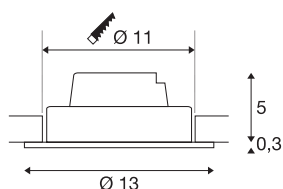

## SADA NEW TRIA 1

vestavné svítidlo, jedna žárovka, LED, 3000K, kulaté, bílé, 38°, 16 W, vč. ovladače, upínacích pružin

SADA NEW TRIA 1 si vás získá svou jednoduchostí a efektivitou. Dodává se v černé, bílé nebo kartáčovaný hliník, v - kulaté či hranaté podobě, s jednou i více žárovkami. Díky osazení výkonnou, teple bílou COB LED ve výkyvné vložce a díky ovladači LED, který je součástí dodávky, lze sadu přizpůsobit požadavkům na celkové osvětlení. Elektrické připojení k síťovému napětí 230 V.

## TECHNICKÁ DATA

Č. výrobku	114231
Otočné nebo výkyvné	otočné a výkyvné
Kód IP	IP 20
Montáž	Montáž
Podrobnosti montáže	Strop
Stmívatelné	Áno
Technologie stmívání	Stmívač pro fázové zatížení, Stmívač pro kapacitní zatížení
Primární jmenovité napětí	220-240V ~50/60Hz
Sekundární proud / napětí	350 mA
Třída ochrany	II
Příkon	14 W
Minimální teplota prostředí	-20 °C
Maximální teplota prostředí	35 °C
Úroveň rozběhového proudu	2 A
Doba trvání rozběhového proudu	80 μs
Stroboskopický efekt (SVM)	0.01
Lumen	1120 lm
Teplota barvy světla	3000 Kelvin
Úhel záření	38 °
Barva	bílá
CRI	80
Data LXXBXX	L70B50

## Světelného Zdroje

916324	
--------	---

Životnost	30000 h
Výška	5.3 cm
Průměr	13 cm
Hmotnost netto	0.429 kg
Celková hmotnost	0.531 kg
Tvar výřezu	kulaté
Vestavná hloubka	6 cm
Vestavný průměr	11 cm