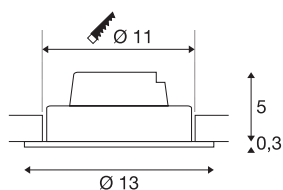

NEW TRIA 110

Einbauleuchte, einflammig, LED, 3000K, rund, weiß, 38°, 16W, inkl. Treiber, Clipfedern

Das NEW TRIA 1 SET besticht durch seine Einfachheit und Effektivität. Verfügbar in schwarz, weiß oder aluminium gebürstet ist es in runder bzw. quadratischer Form sowohl einflammig als auch mehrflammig erhältlich. Durch die Bestückung mit einer leistungsstarken, warmweißen COB LED in einem schwenkbaren Einsatz sowie des im Lieferumfang enthaltenen LED-Treibers kann das Set den Anforderungen der Allgemeinbeleuchtung gerecht werden. Der elektrische Anschluss erfolgt an 230V Netzspannung.

TECHNISCHE DATEN

Art. Nr.	114231
Dreh- oder Schwenkbar	rotary bar and tiltable
IP Code	IP 20
Montage	Einbau
Montagedetails	Decke
Dimmbar	Ja
Technologie der Dimmung	Phasenanschnitt, Phasenabschnitt
Primäre Nennspannung	220-240V ~50/60Hz
Sekundär Strom / Spannung	350 mA
Schutzklasse	II
Wattage	14 W
minimale Umgebungstemperatur	-20 °C
maximale Umgebungstemperatur	35 °C
Höhe Einschaltstrom	2 A
Dauer Einschaltstrom	80 µs
Stroboskop-Effekt (SVM)	0.01
Lumen	1120 lm
Lichtfarbtemperatur	3000 Kelvin
Abstrahlwinkel	38 °
Farbe	weiß
CRI	80
LXXBXX Daten	L70B50

Lichtquelle

916324	
--------	---

Lebensdauer	30000 h
Höhe	5.3 cm
Durchmesser	13 cm
Nettogewicht	0.429 kg
Bruttogewicht	0.531 kg
Ausschnittsform	rund
Einbautiefe	6 cm
Einbaudurchmesser	11 cm