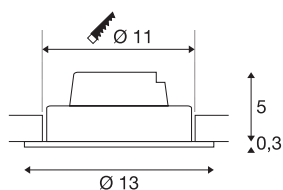

NEW TRIA 110

Einbauleuchte, einflammig, LED, 3000K, rund, weiß, 38°, 16W, inkl. Treiber, Clipfedern

Das NEW TRIA 1 SET besteht durch seine Einfachheit und Effektivität. Verfügbar in schwarz, weiß oder aluminium gebürstet ist es in runder bzw. quadratischer Form sowohl einflammig als auch mehrflammig erhältlich. Durch die Bestückung mit einer leistungsstarken, warmweißen COB LED in einem schwenkbaren Einsatz sowie des im Lieferumfang enthaltenen LED-Treibers kann das Set den Anforderungen der Allgemeinbeleuchtung gerecht werden. Der elektrische Anschluss erfolgt an 230V Netzspannung.

TECHNISCHE DATEN

Art. Nr.	114231
Dreh- oder Schwenkbar	rotary bar and tiltable
IP Code	IP 20
Montage	Einbau
Montagedetails	Decke
Dimmbar	Ja
Technologie der Dimmung	Phasenanschnitt, Phasenabschnitt
Primäre Nennspannung	220-240V ~50/60Hz
Sekundär Strom / Spannung	350 mA
Schutzklasse	II
Wattage	14 W
minimale Umgebungstemperatur	-20 °C
maximale Umgebungstemperatur	35 °C
Höhe Einschaltstrom	2 A
Dauer Einschaltstrom	80 µs
Stroboskop-Effekt (SVM)	0.01
Lumen	1120 lm
Lichtfarbtemperatur	3000 Kelvin
Abstrahlwinkel	38 °
Farbe	weiß
CRI	80
LXXBXX Daten	L70B50

Lichtquelle

916324	
--------	---

Lebensdauer	30000 h
Höhe	5.3 cm
Durchmesser	13 cm
Nettogewicht	0.429 kg
Bruttogewicht	0.531 kg
Ausschnittsform	rund
Einbautiefe	6 cm
Einbaudurchmesser	11 cm