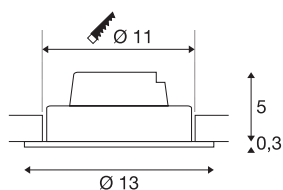

NEW TRIA 1 SET

luminaria empotrada, de una llama, led, 3000 K, redonda, blanco, 38°, 16W, incl. controlador, resortes de clip

El NEW TRIA 1 SET destaca por su simplicidad y su eficacia. Está disponible en negro, blanco o aluminio cepillado, con forma redonda o cuadrada, así como de una o varias llamas. Gracias al equipamiento con un led COB blanco cálido de alta potencia en una pieza insertada orientable, así como al controlador led incluido en la entrega, el set puede responder a las necesidades de la iluminación general. La conexión eléctrica se realiza a la tensión eléctrica de 230 V.

Datos técnicos

Art. N.º	114231
Giratoria u orientable	Giratoria y orientable
Código IP	IP 20
Montaje	Empotrado
Detalles de montaje	Techo
Dimerizable	Sí
Tecnología de regulación	Corte de fase inicial, Corte de fase final
Voltaje nominal primario	220-240V ~50/60Hz
Corriente eléctrica / Tensión secundaria	350 mA
Clase de protección	II
Potencia	14 W
Temperatura ambiente mínima	-20 °C
Temperatura ambiente máxima	35 °C
Nivel de corriente de entrada	2 A
Duración de la corriente de entrada	80 µs
Efecto estroboscópico (SVM)	0.01
Flujo luminoso	1120 lm
Temperatura del color de la luz	3000 Kelvin
Semiángulo de dispersión	38 °
Color	blanco
IRC	80
Datos LXXBXX	L70B50

Fuente de luz

916324	
--------	---

Vida útil	30000 h
Altura	5.3 cm
Diámetro	13 cm
Peso neto	0.429 kg
Peso bruto	0.531 kg
Forma de la estructura	ronda
Profundidad del montaje	6 cm
Diámetro de montaje	11 cm
Página BIG WHITE	366