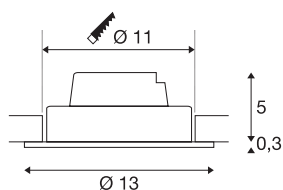

NEW TRIA 110

encastré de plafond intérieur, simple, rond, blanc, LED, 15W, 3000K, clips ressorts, variable Triac

Le NEW TRIA 1 SET séduit par sa simplicité et son efficacité. Disponible en noir, blanc ou aluminium brossé, il peut être choisi de forme ronde ou carrée, avec une ou plusieurs lampes. Équipé d'une puissante COB LED blanc chaud logée dans un insert inclinable et d'une alimentation LED, ce kit répond à toutes les exigences en matière d'éclairage général. Le raccordement électrique s'effectue sur la tension secteur 230V.

INFORMATIONS TECHNIQUES

Réf. :	114231
Tension nominale primaire	220-240V ~50/60Hz mA/V
Courant secondaire / tension secondaire	350mA
Hauteur	5.3 cm
Diamètre	13 cm
Diamètre d'encastrement	11 cm
Profondeur d'encastrement	6 cm
Poids net	0.429 kg
Poids brut	0.531 kg
Code IP	IP 20
Classe de protection	II
Montage	Encastrement
Détails de montage	Plafond
Variable	Oui
Technologie de variation de l'éclairage	Variateur en début de phase, Variateur en fin de phase
Puissance en watts	15 W
Lumen	1120 lm
Température de couleur	3000 Kelvin
Angle de rayonnement	38 °
Coloris	blanc
IRC	80
Données LXXBXX	L70B50

Source Lumineuse

916324		Durée de vie	30000 h
		Température ambiante minimale	-20 °C
		Température ambiante maximale	35 °C
		Page du BIG WHITE	366