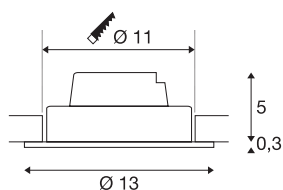

NEW TRIA 1 SET

incasso, monoemissione, LED, 3000K, rotondo, bianco, 38°, 16W, incl. driver, clip di fissaggio

Il SET NEW TRIA 1 colpisce per la semplicità e l'efficacia. Di colore nero, bianco o alluminio spazzolato, è disponibile in forma rotonda o quadrata, monoemissione o a emissione diffusa. Utilizzandolo in combinazione con un potente COB LED bianco caldo orientabile e con il driver LED in dotazione, il set è in grado di soddisfare le esigenze dell'illuminazione di ambienti. Si collega alla rete elettrica da 230V.

DATI TECNICI

Articolo	114231
Girevole od orientabile	Ruotabile e orientabile
Codice IP	IP 20
Montaggio	Incasso
Dettagli di montaggio	Soffitto
Dimmerabile	Sì
Tecnologia del dimmering	Taglio di fase ascendente, Taglio di fase discendente
Tensione nominale primaria	220-240V ~50/60Hz
Corrente / tensione secondaria	350 mA
Classe isolamento	II
Wattaggio	14 W
Temperatura ambiente minima	-20 °C
Temperatura ambiente massima	35 °C
Livello di corrente di spunto	2 A
Durata della corrente di spunto	80 µs
Effetto stroboscopico (SVM)	0.01
Lumen	1120 lm
Temperatura colore	3000 Kelvin
Angolo di emissione	38 °
Colore	bianco
CRI	80
Dati LXXBXX	L70B50

Sorgente Luminosa

916324 

Durata	30000 h
Altezza	5.3 cm
Diametro	13 cm
Peso netto	0.429 kg
Peso lordo	0.531 kg
Forma dello scasso	rotonda
Profondità d'incasso	6 cm
Diametro d'incasso	11 cm