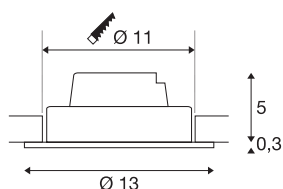

NEW TRIA DL Rund 1x

innfelt downlight, ett lys, LED, 3000K, rund, hvit, 38°, 16W, inkl. driver, klipsfjær

NEW TRIA 1 SET som er flott, enkelt og effektivt. finnes i sort, hvit eller børstet aluminium, i rund eller kvadratisk form og med ett eller flere lys. Siden det er utstyrt med en effektiv, varmhvit COB LED i en innsats som er vippebar, og har en inkludert LED-Driver, er settet egnet som generell belysning. armaturet kobles direkte til 230 V nettspenning.

TEKNISKE DATA

Art.nr.	114231
EL nummer	3229115
Drei- og svingbar	Roterbar og svingbar
IP-kode	IP 20
Montering	Innfelt montering
Montering detaljer	Tak
Kan dimmes	Ja
Dimmeteknologi	Fasesnitt, Faseavsnitt
Primær merkespenning	220-240V ~50/60Hz
Sekundær strøm / spenning	350 mA
Kapslingsgrad	II
Systemeffekt	14 W
Minimal omgivelsestemperatur	-20 °C
Maksimal omgivelsestemperatur	35 °C
Høy innkoblingsstrøm	2 A
Varighet innkoblingsstrøm	80 µs
Strobeffekt (SVM)	0.01
Lysytelse	1120 lm
Lysfargetemperatur	3000 Kelvin
Spredningsvinkel	38 °
Farge	hvit
CRI	80

Lyskilde

916324	
--------	---

LXXBXX-data	L70B50
Levetid	30000 h
Høyde	5.3 cm
Diameter	13 cm
Nettvekt	0.429 kg
Bruttvekt	0.531 kg
Utsnittsfom	rund
Innfellingsdybde	6 cm
Innfellingsdiameter	11 cm