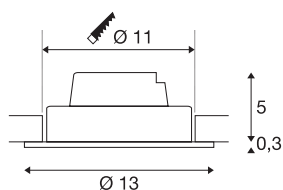

NEW TRIA 1 SET

inbouwarmatuur, eenvlammig, LED, 3000K, rond, wit, 38°, 16W, incl. driver, clipveren

De NEW TRIA 1 SET onderscheidt zich door zijn eenvoud en effectiviteit. Beschikbaar in zwart, wit of aluminium geborsteld is de set in ronde resp. vierkante vorm, met een of meerdere vlammen, verkrijgbaar. Door de uitrusting met een krachtige, warm witte COB LED in een richtbaar inzetstuk alsook de meegeleverde LED-driver kan de set de eisen voor de algemene verlichting vervullen. De armatuur wordt rechtstreeks aangesloten op 230V netspanning.

TECHNISCHE GEGEVENS

| | |
|-------------------------------|---------------------------------|
| Art.nr. | 114231 |
| Draai- of zwenkbaar | Draai- en kantelbaar |
| IP-code | IP 20 |
| Montage | inbouw |
| Montagebeschrijving | plafond |
| dimbaar | Ja |
| Dimtechnologie | faseaansnijding, faseafsnijding |
| Primaire nominale spanning | 220-240V ~50/60Hz |
| Secundaire stroom/spanning | 350 mA |
| Beschermingsklasse | II |
| Wattage | 14 W |
| minimale omgevingstemperatuur | -20 °C |
| maximale omgevingstemperatuur | 35 °C |
| Niveau van inschakelstroom | 2 A |
| Duur van inschakelstroom | 80 µs |
| Stroboscopisch effect (SVM) | 0.01 |
| Lumen | 1120 lm |
| Lichtkleurtemperatuur | 3000 Kelvin |
| Stralingshoek | 38 ° |
| Kleur | wit |
| CRI | 80 |
| LXXBXX-gegevens | L70B50 |

Lichtbron

| | |
|--------|---|
| 916324 |  |
|--------|---|

| | |
|------------------------|----------|
| Levensduur | 30000 h |
| Hoogte | 5.3 cm |
| Diameter | 13 cm |
| Nettogewicht | 0.429 kg |
| Brutogewicht | 0.531 kg |
| Uitsparingsvorm | rond |
| Inbouwdiepte | 6 cm |
| Inbouwdiameter | 11 cm |