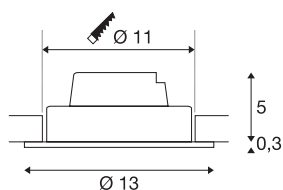

NEW TRIA 1 SET

inbouwarmatuur, met één lichtbron, led, 3000 K, rond, wit, 38°, 16 W, incl. driver, spiraalveerklemmen

De NEW TRIA 1 SET onderscheidt zich door zijn eenvoud en effectiviteit. In zwart, wit of geborsteld aluminium en in ronde resp. vierkante vorm zowel voor gebruik met één als met meerdere lichtbronnen verkrijgbaar. Door de uitrusting met een krachtige, warm witte COB LED in een kantelbare houder, en een meegeleverde led voeding, kan de set aan alle eisen van algemene verlichting voldoen. De armatuur wordt direct op 230 V netspanning aangesloten.

TECHNISCHE SPECIFICATIES

Art.nr.	114231
Draai- of kantelbaar	Draai- en zwenkbaar
IP-code	IP 20
Montage	Inbouw
Montagebeschrijving	Plafond
Dimbaar	Ja
Dimtechniek	Fase-aansnijding, Fase-afsnijding
Primaire nominale spanning	220-240V ~50/60Hz
Secundaire stroom / spanning	350 mA
Veiligheidsklasse	II
Wattage	14 W
minimale omgevingstemperatuur	-20 °C
maximale omgevingstemperatuur	35 °C
Niveau van inschakelstroom	2 A
Duur van inschakelstroom	80 µs
Stroboscopisch effect (SVM)	0.01
Lumen	1120 lm
Lichtkleurtemperatuur	3000 Kelvin
Stralingshoek	38 °
Kleur	wit
CRI	80
LXXBXX gegevens	L70B50

Lichtbron

916324	
--------	---

Levensduur	30000 h
Hoogte	5.3 cm
Diameter	13 cm
Nettogewicht	0.429 kg
Brutogewicht	0.531 kg
Vorm inbouwopening	rond
Inbouwdiepte	6 cm
Inbouwdiameter	11 cm