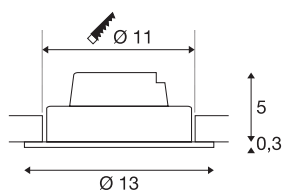

NEW TRIA 1 SET

lampa wpuszczana, jednopunktowa, LED, 3000K, okrągła, biała, 38°, 16W, z zasilaczem i sprężynami zaciskowymi

Zestaw NEW TRIA 1 SET imponuje prostotą i wydajnością. Lampa dostępna w kolorze czarnym, białym lub szczotkowanym aluminium, w kształcie okrągłym lub kwadratowym, w opcji jedno- lub wielopunktowej. Ten zestaw, zawierający wydajną diodę COB LED o ciepłej białej barwie zamontowaną w przechylnym wkładzie oraz należący do zakresu dostawy zasilacz LED, spełnia wszelkie wymagania dotyczące oświetlenia ogólnego. Lampę podłącza się do napięcia sieciowego 230V.

DANE TECHNICZNE

Nr artykułu	114231
Obrotowa lub przechylna	Obrotowa i przechylna
Kod IP	IP 20
Montaż	Wersja do wbudowania
Szczegóły dotyczące montażu	Wersja sufitowa
Ściemnialna	Tak
Technologia ściemniania	Fazowe sterowane narastająco, Fazowe sterowane malejąco
Pierwotne napięcie znamionowe	220-240V ~50/60Hz
Prąd / napięcie wtórny	350 mA
Klasy ochrony	II
Wydajność	14 W
Temperatura otoczenia	-20 °C
Temperatura otoczenia	35 °C
Poziom prądu rozruchowego	2 A
Czas trwania prądu rozruchowego	80 μs
Efekt stroboskopowy (SVM)	0.01
Strumień świetlny	1120 lm
Temperatura barwy światła	3000 Kelvin
Kąt połowiczny rozpraszania	38 °
Kolor	biały
CRI	80
Dane LXXBXX	L70B50

Źródła światła

916324	
--------	---

Okres użytkowania	30000 h
Wysokość	5.3 cm
średnica	13 cm
Waga netto	0.429 kg
Waga brutto	0.531 kg
Forma do wycinania	Okrągły
Głębokość montażowa	6 cm
Średnica montażowa	11 cm