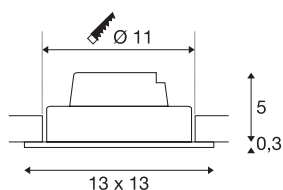

## NEW TRIA 110

encastré de plafond intérieur, simple, carré, noir, LED, 15W, 2700K, clips ressorts, variable Triac

Le NEW TRIA 1 SET séduit par sa simplicité et son efficacité. Disponible en noir, blanc ou aluminium brossé, il peut être choisi de forme ronde ou carrée, avec une ou plusieurs lampes. Équipé d'une puissante COB LED blanc chaud logée dans un insert inclinable et d'une alimentation LED, ce kit répond à toutes les exigences en matière d'éclairage général. Le raccordement électrique s'effectue sur la tension secteur 230V.

## INFORMATIONS TECHNIQUES

Réf.	114240
Orientable ou inclinable	Dispositif rotatif et pivotant
Code IP	IP20
Montage	Encastrément
Détails de montage	Plafond
Variable	Oui
Technologie de variation de l'éclairage	Variateur en début de phase, Variateur en fin de phase
Tension nominale primaire	220-240V ~50/60Hz
Courant / tension secondaire	350 mA
Classe de protection	II
Puissance en watts	14 W
Température ambiante minimale	-20 °C
Température ambiante maximale	35 °C
Hauteur du courant d'appel	2 A
Durée du courant d'appel	80 µs
Effet stroboscopique (SVM)	0.01
Lumen	1010 lm
Température de couleur	2700 Kelvin
Angle de rayonnement	38 °
Coloris	noir
IRC	80
Données LXXBXX	L70B50

## Source Lumineuse

916415	
--------	---

<b>Durée de vie</b>	30000 h
<b>Longueur</b>	13 cm
<b>Largeur</b>	13 cm
<b>Hauteur</b>	5.3 cm
<b>Poids net</b>	0.493 kg
<b>Poids brut</b>	0.587 kg
<b>Forme de découpe</b>	rond
<b>Profondeur d'encastrement</b>	6 cm
<b>Diamètre d'encastrement</b>	11 cm