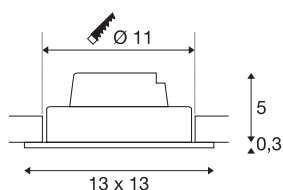

NEW TRIA 1 SET

inbouwarmatuur, met één lichtbron, led, 2700 K, rechthoekig, zwart, 38°, 16 W, incl. driver, spiraalveerklemmen

De NEW TRIA 1 SET onderscheidt zich door zijn eenvoud en effectiviteit. In zwart, wit of geborsteld aluminium en in ronde resp. vierkante vorm zowel voor gebruik met één als met meerdere lichtbronnen verkrijgbaar. Door de uitrusting met een krachtige, warm witte COB LED in een kantelbare houder, en een meegeleverde led voeding, kan de set aan alle eisen van algemene verlichting voldoen. De armatuur wordt direct op 230 V netspanning aangesloten.

TECHNISCHE SPECIFICATIES

Art.nr.	114240
Draai- of kantelbaar	Draai- en zwenkbaar
IP-code	IP 20
Montage	Inbouw
Montagebeschrijving	Plafond
Dimbaar	Ja
Dimtechniek	Fase-aansnijding, Fase-afsnijding
Primaire nominale spanning	220-240V ~50/60Hz
Secundaire stroom / spanning	350 mA
Veiligheidsklasse	II
Wattage	14 W
minimale omgevingstemperatuur	-20 °C
maximale omgevingstemperatuur	35 °C
Niveau van inschakelstroom	2 A
Duur van inschakelstroom	80 µs
Stroboscopisch effect (SVM)	0.01
Lumen	1010 lm
Lichtkleurtemperatuur	2700 Kelvin
Stralingshoek	38 °
Kleur	zwart
CRI	80
LXXBXX gegevens	L70B50

Lichtbron

916415	
--------	---

Levensduur	30000 h
Lengte	13 cm
Breedte	13 cm
Hoogte	5.3 cm
Nettogewicht	0.493 kg
Brutogewicht	0.587 kg
Vorm inbouwopening	rond
Inbouwdiepte	6 cm
Inbouwdiameter	11 cm