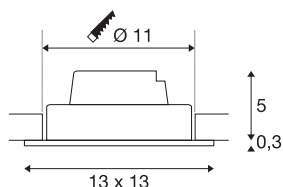

SADA NEW TRIA 1

vestavné svítidlo, jedna žárovka, LED, 2700K, hranaté, bílé, 38°, 16 W, vč. ovladače, upínacích pružin

SADA NEW TRIA 1 si vás získá svou jednoduchostí a efektivitou. Dodává se v černé, bílé nebo kartáčovaný hliník, v - kulaté či hranaté podobě, s jednou i více žárovkami. Díky osazení výkonnou, teple bílou COB LED ve výkyvné vložce a díky ovladači LED, který je součástí dodávky, lze sadu přizpůsobit požadavkům na celkové osvětlení. Elektrické připojení k síťovému napětí 230 V.

TECHNICKÁ DATA

Č. výrobku	114241
Otočné nebo výkyvné	otočné a výkyvné
Kód IP	IP 20
Montáž	Montáž
Podrobnosti montáže	Strop
Stmívatelné	Áno
Technologie stmívání	Stmívač pro fázové zatížení, Stmívač pro kapacitní zatížení
Primární jmenovité napětí	220-240V ~50/60Hz
Sekundární proud / napětí	350 mA
Třída ochrany	II
Příkon	14 W
Minimální teplota prostředí	-20 °C
Maximální teplota prostředí	35 °C
Úroveň rozběhového proudu	2 A
Doba trvání rozběhového proudu	80 μs
Stroboskopický efekt (SVM)	0.01
Lumen	1030 lm
Teplota barvy světla	2700 Kelvin
Úhel záření	38 °
Barva	bílá
CRI	80
Data LXXBXX	L70B50

Světelného Zdroje

916415	
--------	---

Životnost	30000 h
Délka	13 cm
Šířka	13 cm
Výška	5.3 cm
Hmotnost netto	0.456 kg
Celková hmotnost	0.547 kg
Tvar výřezu	kulaté
Vestavná hloubka	6 cm
Vestavný průměr	11 cm