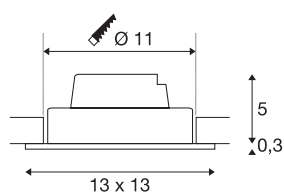

NEW TRIA 110

Einbauleuchte, einflammig, LED, 2700K, eckig, weiß, 38°, 16W, inkl. Treiber, Clipfedern

Das NEW TRIA 1 SET besteht durch seine Einfachheit und Effektivität. Verfügbar in schwarz, weiß oder aluminium gebürstet ist es in runder bzw. quadratischer Form sowohl einflammig als auch mehrflammig erhältlich. Durch die Bestückung mit einer leistungsstarken, warmweißen COB LED in einem schwenkbaren Einsatz sowie des im Lieferumfang enthaltenen LED-Treibers kann das Set den Anforderungen der Allgemeinbeleuchtung gerecht werden. Der elektrische Anschluss erfolgt an 230V Netzspannung.

TECHNISCHE DATEN

Art. Nr.	114241
Dreh- oder Schwenkbar	rotary bar and tiltable
IP Code	IP 20
Montage	Einbau
Montagedetails	Decke
Dimmbar	Ja
Technologie der Dimmung	Phasenanschnitt, Phasenabschnitt
Primäre Nennspannung	220-240V ~50/60Hz
Sekundär Strom / Spannung	350 mA
Schutzklasse	II
Wattage	14 W
minimale Umgebungstemperatur	-20 °C
maximale Umgebungstemperatur	35 °C
Höhe Einschaltstrom	2 A
Dauer Einschaltstrom	80 µs
Stroboskop-Effekt (SVM)	0.01
Lumen	1030 lm
Lichtfarbtemperatur	2700 Kelvin
Abstrahlwinkel	38 °
Farbe	weiß
CRI	80
LXXBXX Daten	L70B50

Lichtquelle

916415	
--------	---

Lebensdauer	30000 h
Länge	13 cm
Breite	13 cm
Höhe	5.3 cm
Nettogewicht	0.456 kg
Bruttogewicht	0.547 kg
Ausschnittsform	rund
Einbautiefe	6 cm
Einbaudurchmesser	11 cm