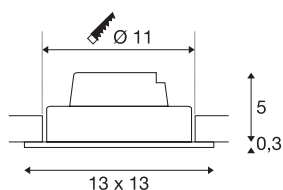

NEW TRIA 110

encastré de plafond intérieur, simple, carré, blanc, LED, 15W, 2700K, clips ressorts, variable Triac

Le NEW TRIA 1 SET séduit par sa simplicité et son efficacité. Disponible en noir, blanc ou aluminium brossé, il peut être choisi de forme ronde ou carrée, avec une ou plusieurs lampes. Équipé d'une puissante COB LED blanc chaud logée dans un insert inclinable et d'une alimentation LED, ce kit répond à toutes les exigences en matière d'éclairage général. Le raccordement électrique s'effectue sur la tension secteur 230V.

INFORMATIONS TECHNIQUES

Réf.	114241
Orientable ou inclinable	Dispositif rotatif et pivotant
Code IP	IP 20
Montage	Encastrément
Détails de montage	Plafond
Variable	Oui
Technologie de variation de l'éclairage	Variateur en début de phase, Variateur en fin de phase
Tension nominale primaire	220-240V ~50/60Hz
Courant / tension secondaire	350 mA
Classe de protection	II
Puissance en watts	14 W
Température ambiante minimale	-20 °C
Température ambiante maximale	35 °C
Hauteur du courant d'appel	2 A
Durée du courant d'appel	80 µs
Effet stroboscopique (SVM)	0.01
Lumen	1030 lm
Température de couleur	2700 Kelvin
Angle de rayonnement	38 °
Coloris	blanc
IRC	80
Données LXXBXX	L70B50

Source Lumineuse

916415	
--------	---

Durée de vie	30000 h
Longueur	13 cm
Largeur	13 cm
Hauteur	5.3 cm
Poids net	0.456 kg
Poids brut	0.547 kg
Forme de découpe	rond
Profondeur d'encastrement	6 cm
Diamètre d'encastrement	11 cm