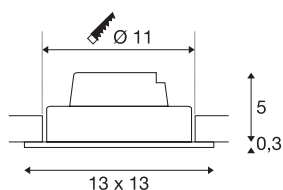

NEW TRIA 110

encastré de plafond intérieur, simple, carré, blanc, LED, 15W, 2700K, clips ressorts, variable Triac

Le NEW TRIA 1 SET séduit par sa simplicité et son efficacité. Disponible en noir, blanc ou aluminium brossé, il peut être choisi de forme ronde ou carrée, avec une ou plusieurs lampes. Équipé d'une puissante COB LED blanc chaud logée dans un insert inclinable et d'une alimentation LED, ce kit répond à toutes les exigences en matière d'éclairage général. Le raccordement électrique s'effectue sur la tension secteur 230V.

INFORMATIONS TECHNIQUES

Réf. :	114241
Tension nominale primaire	220-240V ~50/60Hz mA/V
Courant secondaire / tension secondaire	350mA
Longueur	13 cm
Largeur	13 cm
Hauteur	5.3 cm
Diamètre d'encastrement	11 cm
Profondeur d'encastrement	6 cm
Poids net	0.456 kg
Poids brut	0.56 kg
Code IP	IP 20
Classe de protection	II
Montage	Encastrement
Détails de montage	Plafond
Variable	Oui
Technologie de variation de l'éclairage	Variateur en début de phase, Variateur en fin de phase
Puissance en watts	15 W
Lumen	1030 lm
Température de couleur	2700 Kelvin
Angle de rayonnement	38 °
Coloris	blanc
IRC	80

Source Lumineuse

916415	
--------	---

Données LXXBXX	L70B50
Durée de vie	30000 h
Température ambiante minimale	-20 °C
Température ambiante maximale	35 °C
Page du BIG WHITE	366