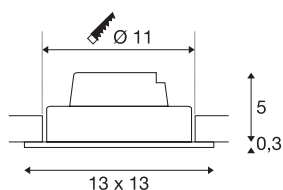

NEW TRIA 110

encastré de plafond intérieur, simple, carré, blanc, LED, 15W, 2700K, clips ressorts, variable Triac

Le NEW TRIA 1 SET séduit par sa simplicité et son efficacité. Disponible en noir, blanc ou aluminium brossé, il peut être choisi de forme ronde ou carrée, avec une ou plusieurs lampes. Équipé d'une puissante COB LED blanc chaud logée dans un insert inclinable et d'une alimentation LED, ce kit répond à toutes les exigences en matière d'éclairage général. Le raccordement électrique s'effectue sur la tension secteur 230V.

INFORMATIONS TECHNIQUES

Réf.	114241
Orientable ou inclinable	Dispositif rotatif et pivotant
Code IP	IP20
Montage	Encastrément
Détails de montage	Plafond
Variable	Oui
Technologie de variation de l'éclairage	Variateur en début de phase, Variateur en fin de phase
Tension nominale primaire	220-240V ~50/60Hz
Courant / tension secondaire	350 mA
Classe de protection	II
Puissance en watts	14 W
Température ambiante minimale	-20 °C
Température ambiante maximale	35 °C
Hauteur du courant d'appel	2 A
Durée du courant d'appel	80 µs
Effet stroboscopique (SVM)	0.01
Lumen	1030 lm
Température de couleur	2700 Kelvin
Angle de rayonnement	38 °
Coloris	blanc
IRC	80
Données LXXBXX	L70B50

Source Lumineuse

916415	
--------	---

Durée de vie	30000 h
Longueur	13 cm
Largeur	13 cm
Hauteur	5.3 cm
Poids net	0.456 kg
Poids brut	0.547 kg
Forme de découpe	rond
Profondeur d'encastrement	6 cm
Diamètre d'encastrement	11 cm