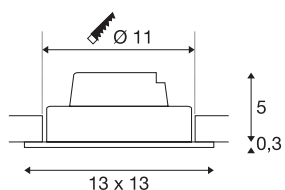

## NEW TRIA 1 SET

incasso, monoemissione, LED, 2700K, squadrato, bianco, 38°, 16W, incl. driver, clip di fissaggio

Il SET NEW TRIA 1 colpisce per la semplicità e l'efficacia. Di colore nero, bianco o alluminio spazzolato, è disponibile in forma rotonda o quadrata, monoemissione o a emissione diffusa. Utilizzandolo in combinazione con un potente COB LED bianco caldo orientabile e con il driver LED in dotazione, il set è in grado di soddisfare le esigenze dell'illuminazione di ambienti. Si collega alla rete elettrica da 230V.

## DATI TECNICI

Articolo	114241
Girevole od orientabile	Ruotabile e orientabile
Codice IP	IP 20
Montaggio	Incasso
Dettagli di montaggio	Soffitto
Dimmerabile	Sì
Tecnologia del dimmering	Taglio di fase ascendente, Taglio di fase discendente
Tensione nominale primaria	220-240V ~50/60Hz
Corrente / tensione secondaria	350 mA
Classe isolamento	II
Wattaggio	14 W
Temperatura ambiente minima	-20 °C
Temperatura ambiente massima	35 °C
Livello di corrente di spunto	2 A
Durata della corrente di spunto	80 µs
Effetto stroboscopico (SVM)	0.01
Lumen	1030 lm
Temperatura colore	2700 Kelvin
Angolo di emissione	38 °
Colore	bianco
CRI	80
Dati LXXBXX	L70B50

## Sorgente Luminosa

916415	
--------	---

<b>Durata</b>	30000 h
<b>Lunghezza</b>	13 cm
<b>Larghezza</b>	13 cm
<b>Altezza</b>	5.3 cm
<b>Peso netto</b>	0.456 kg
<b>Peso lordo</b>	0.547 kg
<b>Forma dello scasso</b>	rotonda
<b>Profondità d'incasso</b>	6 cm
<b>Diametro d'incasso</b>	11 cm
<b>BIG WHITE pagina</b>	366