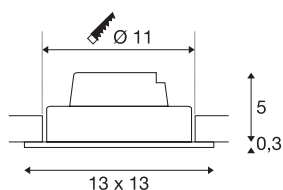

NEW TRIA 1 SET

incasso, monoemissione, LED, 2700K, squadrato, bianco, 38°, 16W, incl. driver, clip di fissaggio

Il SET NEW TRIA 1 colpisce per la semplicità e l'efficacia. Di colore nero, bianco o alluminio spazzolato, è disponibile in forma rotonda o quadrata, monoemissione o a emissione diffusa. Utilizzandolo in combinazione con un potente COB LED bianco caldo orientabile e con il driver LED in dotazione, il set è in grado di soddisfare le esigenze dell'illuminazione di ambienti. Si collega alla rete elettrica da 230V.

DATI TECNICI

Articolo	114241
Girevole od orientabile	Ruotabile e orientabile
Codice IP	IP 20
Montaggio	Incasso
Dettagli di montaggio	Soffitto
Dimmerabile	Sì
Tecnologia del dimmering	Taglio di fase ascendente, Taglio di fase discendente
Tensione nominale primaria	220-240V ~50/60Hz
Corrente / tensione secondaria	350 mA
Classe isolamento	II
Wattaggio	14 W
Temperatura ambiente minima	-20 °C
Temperatura ambiente massima	35 °C
Livello di corrente di spunto	2 A
Durata della corrente di spunto	80 µs
Effetto stroboscopico (SVM)	0.01
Lumen	1030 lm
Temperatura colore	2700 Kelvin
Angolo di emissione	38 °
Colore	bianco
CRI	80
Dati LXXBXX	L70B50

Sorgente Luminosa

916415	
--------	---

Durata	30000 h
Lunghezza	13 cm
Larghezza	13 cm
Altezza	5.3 cm
Peso netto	0.456 kg
Peso lordo	0.547 kg
Forma dello scasso	rotonda
Profondità d'incasso	6 cm
Diametro d'incasso	11 cm