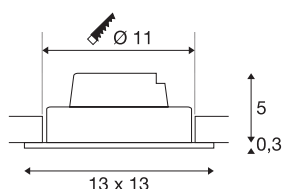

NEW TRIA DL Firkant 1x

innfelt downlight, ett lys, LED, 2700K, firkantet, hvit, 38°, 16W, inkl. driver, klipsfjær

NEW TRIA 1 SET som er flott, enkelt og effektivt. Fås i sort, hvitt eller børstet aluminium, i rund eller kvadratisk form og med ett eller flere lys. Siden det er utstyrt med en effektiv, varmhvit COB LED i en innsats som er vippebar, og har en inkludert LED-Driver, er settet egnet som generell belysning. armaturet kobles direkte til 230 V nettspenning.

TEKNISKE DATA

Art.nr.	114241
EL nummer	3229117
Drei- og svingbar	Roterbar og svingbar
IP-kode	IP 20
Montering	Innfelt montering
Montering detaljer	Tak
Kan dimmes	Ja
Dimmeteknologi	Fasesnitt, Faseavsnitt
Primær merkespenning	220-240V ~50/60Hz
Sekundær strøm / spenning	350 mA
Kapslingsgrad	II
Systemeffekt	14 W
Minimal omgivelsestemperatur	-20 °C
Maksimal omgivelsestemperatur	35 °C
Høy innkoblingsstrøm	2 A
Varighet innkoblingsstrøm	80 µs
Strobeffekt (SVM)	0.01
Lysytelse	1030 lm
Lysfargetemperatur	2700 Kelvin
Spredningsvinkel	38 °
Farge	hvit
CRI	80

Lyskilde

916415	
--------	---

LXXBXX-data	L70B50
Levetid	30000 h
Lengde	13 cm
Bredde	13 cm
Høyde	5.3 cm
Nettvekt	0.456 kg
Bruttovekt	0.547 kg
Utsnittsfom	rund
Innfellingsdybde	6 cm
Innfellingsdiameter	11 cm