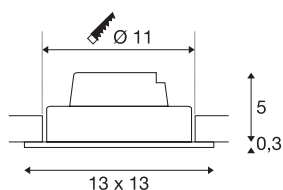

## NEW TRIA 1 SET

inbouwarmatuur, eenvlammig, LED, 2700K, hoekig, wit, 38°, 16W, incl. driver, clipveren

De NEW TRIA 1 SET onderscheidt zich door zijn eenvoud en effectiviteit. Beschikbaar in zwart, wit of aluminium geborsteld is de set in ronde resp. vierkante vorm, met een of meerdere vlammen, verkrijgbaar. Door de uitrusting met een krachtige, warm witte COB LED in een richtbaar inzetstuk alsook de meegeleverde LED-driver kan de set de eisen voor de algemene verlichting vervullen. De armatuur wordt rechtstreeks aangesloten op 230V netspanning.

## TECHNISCHE GEGEVENS

Art.nr.	114241
Draai- of zwenkbaar	Draai- en kantelbaar
IP-code	IP 20
Montage	inbouw
Montagebeschrijving	plafond
dimbaar	Ja
Dimtechnologie	faseaansnijding, faseafsijding
Primaire nominale spanning	220-240V ~50/60Hz
Secundaire stroom/spanning	350 mA
Beschermingsklasse	II
Wattage	14 W
minimale omgevingstemperatuur	-20 °C
maximale omgevingstemperatuur	35 °C
Niveau van inschakelstroom	2 A
Duur van inschakelstroom	80 µs
Stroboscopisch effect (SVM)	0.01
Lumen	1030 lm
Lichtkleurtemperatuur	2700 Kelvin
Stralingshoek	38 °
Kleur	wit
CRI	80
LXXBXX-gegevens	L70B50

## Lichtbron

916415	
--------	---

Levensduur	30000 h
Lengte	13 cm
Breedte	13 cm
Hoogte	5.3 cm
Nettogewicht	0.456 kg
Brutogewicht	0.547 kg
Uitsparingsvorm	rond
Inbouwdiepte	6 cm
Inbouwdiameter	11 cm