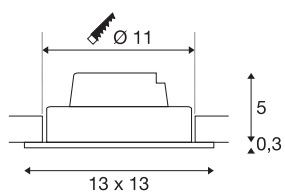

NEW TRIA 1 SET

inbouwarmatuur, met één lichtbron, led, 2700 K, rechthoekig, wit, 38°, 16 W, incl. driver, spiraalveerklemmen

De NEW TRIA 1 SET onderscheidt zich door zijn eenvoud en effectiviteit. In zwart, wit of geborsteld aluminium en in ronde resp. vierkante vorm zowel voor gebruik met één als met meerdere lichtbronnen verkrijgbaar. Door de uitrusting met een krachtige, warm witte COB LED in een kantelbare houder, en een meegeleverde led voeding, kan de set aan alle eisen van algemene verlichting voldoen. De armatuur wordt direct op 230 V netspanning aangesloten.

TECHNISCHE SPECIFICATIES

Art.nr.:	114241
Primaire nominale spanning	220-240V ~50/60Hz mA/V
Secundaire stroom / secundaire spanning	350mA
Lengte	13 cm
Breedte	13 cm
Hoogte	5.3 cm
Inbouwdiameter	11 cm
Inbouwdiepte	6 cm
Nettogewicht	0.456 kg
Brutogewicht	0.56 kg
IP-code	IP 20
Veiligheidsklasse	II
Montage	Inbouw
Montagebeschrijving	Plafond
Dimbaar	Ja
Dimtechniek	Fase-aansluiting, Fase-afsnijding
Wattage	15 W
Lumen	1030 lm
Lichtkleurtemperatuur	2700 Kelvin
Stralingshoek	38 °
Kleur	wit
CRI	80

Lichtbron

916415	
--------	---

LXXBXX gegevens	L70B50
Levensduur	30000 h
minimale omgevingstemperatuur	-20 °C
maximale omgevingstemperatuur	35 °C
BIG WHITE pagina	366