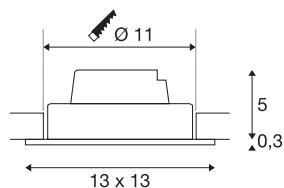

NEW TRIA 1 SET

встраиваемый светильник, однорожковый, светодиодный, 2700К, прямоугольный, белый, 38°, 16 Вт, пружинные зажимы и драйвер в комплекте

Инновационный светильник NEW TRIA 1 SET отличается простотой и эффективностью. Он доступен в различных цветах (черный, белый или шлифованный алюминий), может иметь круглую или квадратную форму и оснащаться как одним, так и несколькими рожками. Благодаря наличию мощного COB-светодиода с теплым белым цветом свечения в регулируемом по наклону модуле и светодиодного драйвера, включенного в комплект, набор соответствует требованиям к общему освещению. Подключение к электросети напряжением 230 В.

Технические характеристики

Тов. №	114241
С регулировкой наклона и поворота	С регулировкой угла наклона и возможностью вращения
IP Code	IP 20
Сборка	Встраиваемый
Детали сборки	Потолок
С регулировкой яркости	Да
Технология регулирования яркости	Фазовая отсечка, Фазовая отсечка
Номинальное первичное напряжение	220-240V ~50/60Hz
Вторичный ток / напряжение	350 mA
Класс защиты	II
Мощность	14 W
Минимальная температура окружающей среды	-20 °C
Максимальная температура окружающей среды	35 °C
Уровень пускового тока	2 A
Продолжительность пускового тока	80 μs
Стробоскопический эффект (SVM)	0.01
Световой поток	1030 lm
Цветовая температура	2700 Kelvin
Половинный угол	38 °
Цвет	белый

Источник света

916415	
--------	---

CRI	80
LXXVXX Данные	L70B50
Срок службы	30000 h
Длина	13 cm
Ширина	13 cm
Высота	5.3 cm
Вес нетто	0.456 kg
вес брутто	0.547 kg
Форма сечения	круглый
Установочная глубина	6 cm
Установочный диаметр	11 cm