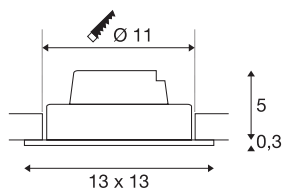

NEW TRIA 1 SET

vgradna svetilka, ena žarnica, LED, 2700K, oglata, bela, 38°, 16W, vklj. gonilnik, pritrdilne vzmeti

Komplet NEW TRIA 1 SET je preprost za uporabo in učinkovit. Na voljo je v črni in beli barvi ter z videzom brušene aluminija. Svetilka je lahko okrogle ali kvadratne oblike, z eno ali več žarnicami. Opremljena je z zmogljivo COB LED žarnico, ki oddaja toplo belo svetlobo in jo je mogoče nagibati, v paket pa je vključen tudi LED gonilnik, kar omogoča uporabo svetilke za splošno razsvetljavo. Svetilka deluje na omrežju z napetostjo 230 V.

TEHNIČNI PODATKI

Št. art.	114241
Vrtljivo ali nagibno	vrtljiva in zasučna
IP koda	IP 20
Montaža	Vgradnja
Podrobnosti montaže	Strop
Možnost zatemnitve	Da
Tehnologija zatemnitve	Fazni zarez, Fazni odsek
Primarna nazivna napetost	220-240V ~50/60Hz
Sekundarni tok / napetost	350 mA
Zaščitni razred	II
El. moč	14 W
minimalna temperatura okolja	-20 °C
maksimalna temperatura okolja	35 °C
Raven zagonskega toka	2 A
Trajanje zagonskega toka	80 µs
Stroboskopski učinek (SVM)	0.01
Lumini	1030 lm
Barvna temperatura	2700 Kelvin
Kot sevanja	38 °
Barva	bela
CRI	80
LXXBXX podatki	L70B50

Svetlobnega Vira

916415	
--------	---

Življenjska doba	30000 h
Dolžina	13 cm
Širina	13 cm
Višina	5.3 cm
Neto teža	0.456 kg
Bruto teža	0.547 kg
Oblika izreza	okrogla
Globina vgradnje	6 cm
Premer vgradnje	11 cm