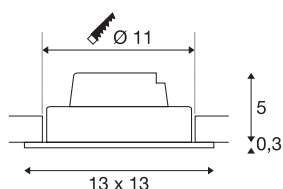

SADA NEW TRIA 1

vestavné svítidlo, jedna žárovka, LED, 3000K, hranaté, černé, 38°, 16 W, vč. ovladače, upínacích pružin

SADA NEW TRIA 1 si vás získá svou jednoduchostí a efektivitou. Dodává se v černé, bílé nebo kartáčovaný hliník, v - kulaté či hranaté podobě, s jednou i více žárovkami. Díky osazení výkonnou, teple bílou COB LED ve výkyvné vložce a díky ovladači LED, který je součástí dodávky, lze sadu přizpůsobit požadavkům na celkové osvětlení. Elektrické připojení k síťovému napětí 230 V.

TECHNICKÁ DATA

Č. výrobku	114250
Otočné nebo výkyvné	otočné a výkyvné
Kód IP	IP 20
Montáž	Montáž
Podrobnosti montáže	Strop
Stmívatelné	Áno
Technologie stmívání	Stmívač pro fázové zatížení, Stmívač pro kapacitní zatížení
Primární jmenovité napětí	220-240V ~50/60Hz
Sekundární proud / napětí	350 mA
Třída ochrany	II
Příkon	14 W
Minimální teplota prostředí	-20 °C
Maximální teplota prostředí	35 °C
Úroveň rozběhového proudu	2 A
Doba trvání rozběhového proudu	80 μs
Stroboskopický efekt (SVM)	0.01
Lumen	1100 lm
Teplota barvy světla	3000 Kelvin
Úhel záření	38 °
Barva	černá
CRI	80
Data LXXBXX	L70B50

Světelného Zdroje

916324	
--------	---

Životnost	30000 h
Délka	13 cm
Šířka	13 cm
Výška	5.3 cm
Hmotnost netto	0.46 kg
Celková hmotnost	0.553 kg
Tvar výřezu	kulaté
Vestavná hloubka	6 cm
Vestavný průměr	11 cm