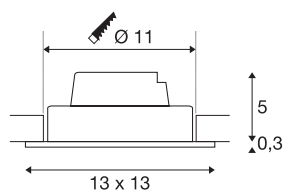

NEW TRIA 110

Einbauleuchte, einflammig, LED, 3000K, eckig, schwarz, 38°, 16W, inkl. Treiber, Clipfedern

Das NEW TRIA 1 SET besteht durch seine Einfachheit und Effektivität. Verfügbar in schwarz, weiß oder aluminium gebürstet ist es in runder bzw. quadratischer Form sowohl einflammig als auch mehrflammig erhältlich. Durch die Bestückung mit einer leistungsstarken, warmweißen COB LED in einem schwenkbaren Einsatz sowie des im Lieferumfang enthaltenen LED-Treibers kann das Set den Anforderungen der Allgemeinbeleuchtung gerecht werden. Der elektrische Anschluss erfolgt an 230V Netzspannung.

TECHNISCHE DATEN

Art. Nr.	114250
Dreh- oder Schwenkbar	rotary bar and tiltable
IP Code	IP 20
Montage	Einbau
Montagedetails	Decke
Dimmbar	Ja
Technologie der Dimmung	Phasenanschnitt, Phasenabschnitt
Primäre Nennspannung	220-240V ~50/60Hz
Sekundär Strom / Spannung	350 mA
Schutzklasse	II
Wattage	14 W
minimale Umgebungstemperatur	-20 °C
maximale Umgebungstemperatur	35 °C
Höhe Einschaltstrom	2 A
Dauer Einschaltstrom	80 µs
Stroboskop-Effekt (SVM)	0.01
Lumen	1100 lm
Lichtfarbtemperatur	3000 Kelvin
Abstrahlwinkel	38 °
Farbe	schwarz
CRI	80
LXXBXX Daten	L70B50

Lichtquelle

916324	
--------	---

Lebensdauer	30000 h
Länge	13 cm
Breite	13 cm
Höhe	5.3 cm
Nettogewicht	0.46 kg
Bruttogewicht	0.553 kg
Ausschnittsform	rund
Einbautiefe	6 cm
Einbaudurchmesser	11 cm