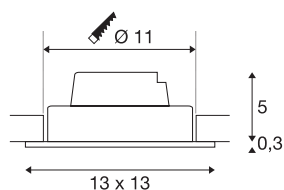

NEW TRIA 1 SET

luminaria empotrada, de una llama, led, 3000 K, angular, negro, 38°, 16 W, incl. controlador, resortes de clip

El NEW TRIA 1 SET destaca por su simplicidad y su eficacia. Está disponible en negro, blanco o aluminio cepillado, con forma redonda o cuadrada, así como de una o varias llamas. Gracias al equipamiento con un led COB blanco cálido de alta potencia en una pieza insertada orientable, así como al controlador led incluido en la entrega, el set puede responder a las necesidades de la iluminación general. La conexión eléctrica se realiza a la tensión eléctrica de 230 V.

Datos técnicos

Art. N.º	114250
Giratoria u orientable	Giratoria y orientable
Código IP	IP 20
Montaje	Empotrado
Detalles de montaje	Techo
Dimerizable	Sí
Tecnología de regulación	Corte de fase inicial, Corte de fase final
Voltaje nominal primario	220-240V ~50/60Hz
Corriente eléctrica / Tensión secundaria	350 mA
Clase de protección	II
Potencia	15 W
Temperatura ambiente mínima	-20 °C
Temperatura ambiente máxima	35 °C
Nivel de corriente de entrada	2 A
Duración de la corriente de entrada	80 µs
Efecto estroboscópico (SVM)	0.01
Flujo luminoso	1100 lm
Temperatura del color de la luz	3000 Kelvin
Semiángulo de dispersión	38 °
Color	negro
IRC	80
Datos LXXBXX	L70B50

Fuente de luz

916324	
--------	-----------------------------------------------------------------------------------

Vida útil	30000 h
Longitud	13 cm
Anchura	13 cm
Altura	5.3 cm
Peso neto	0.46 kg
Peso bruto	0.553 kg
Forma de la estructura	ronda
Profundidad del montaje	6 cm
Diámetro de montaje	11 cm
Página BIG WHITE	367